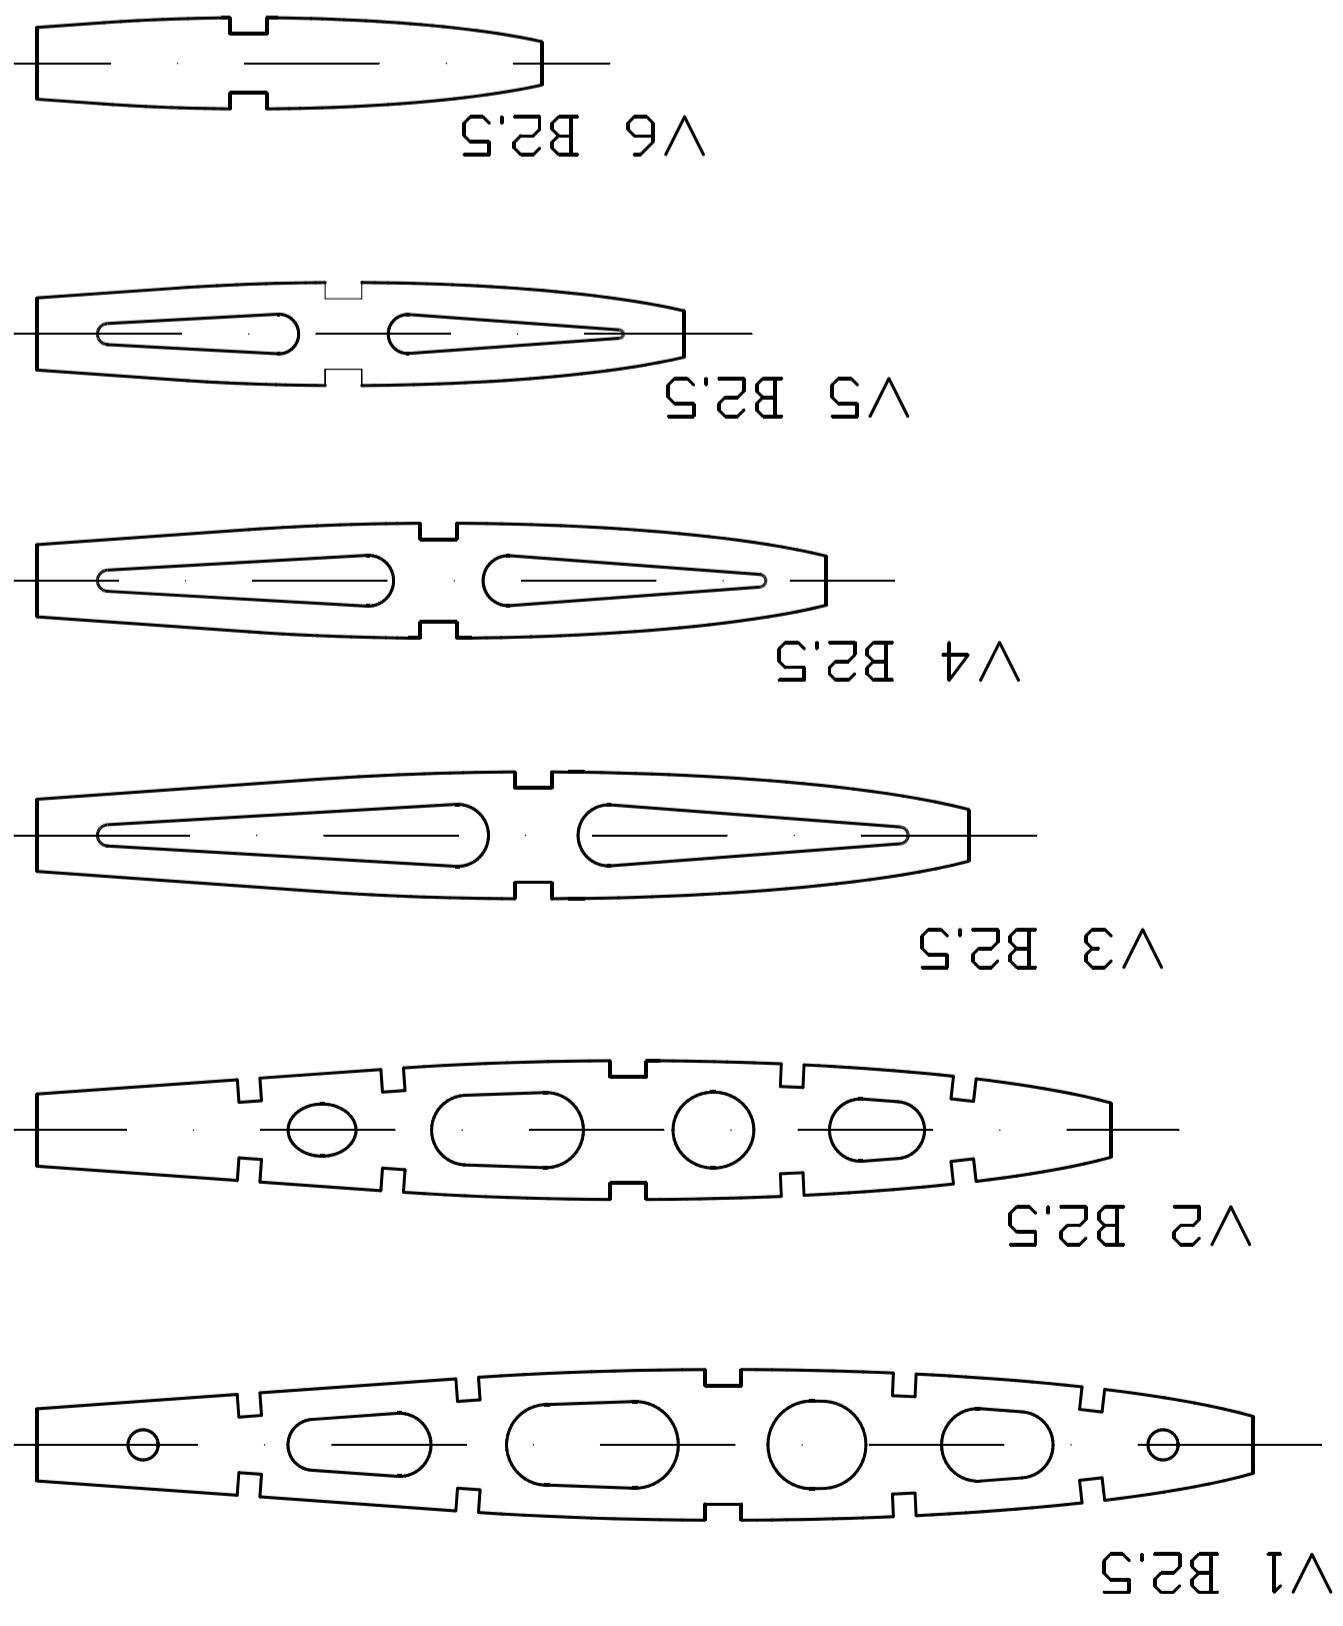

100mm

APC E 17x10